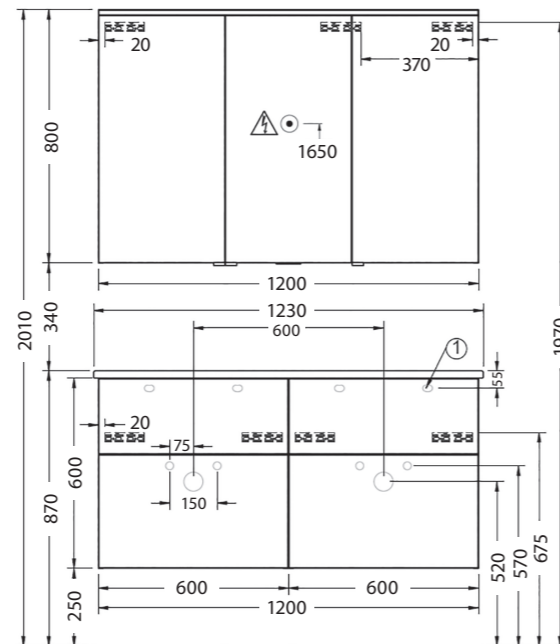

Badmöbel-Anlage komplett

Spiegelschrank
1.000×800×170 mm
Waschtisch mit Waschtischunterschrank
1.030×600×495 mm

Weiß glänzend
Art.-Nr. 30 910 00 040 100

Badmöbel-Anlage komplett

Spiegelschrank
1.000×800×170 mm
Waschtisch mit Waschtischunterschrank
1.030×600×495 mm

Marone Trüffel
Art.-Nr. 30 910 00 102 100

Badmöbel-Anlage komplett

Spiegelschrank
1.200×800×170 mm
Waschtisch mit Waschtischunterschrank
1.230×600×495 mm

Weiß glänzend
Art.-Nr. 30 910 00 040 120

Badmöbel-Anlage komplett

Spiegelschrank
1.200×800×170 mm
Waschtisch mit Waschtischunterschrank
1.230×600×495 mm

Marone Trüffel
Art.-Nr. 30 910 00 102 120

Gäsetset

Schränke

Gäste-Badmöbel-Anlage komplett

Waschtisch/Unterschrank/Spiegel bestehend aus: Leuchtspiegel, LED-Beleuchtung, 4,4 Watt, 4.100 K, Korpus: Alu-Optik, für Raumschaltung, IP44; Keramik-Handwaschbecken reversibel; Waschtischunterschrank, 1 Tür mit Tip-on-Technik, reversibel (Achtung: nur als Set erhältlich)