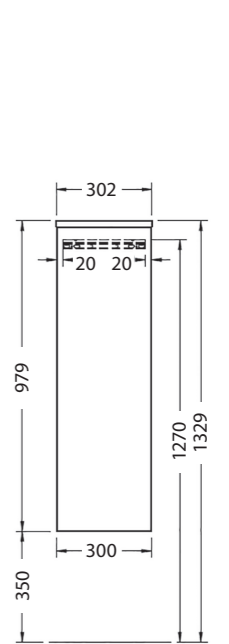

Mittelschrank

1 Tür, 1 Schublade, 1 Abdeckplatte,
2 Glaseinlegeböden
980×302×325 mm

Weiß glänzend, links
Art.-Nr. 30 910 02 040 000

Weiß glänzend, rechts
Art.-Nr. 30 910 02 040 001

Marone Trüffel, links
Art.-Nr. 30 910 02 102 000

Marone Trüffel, rechts
Art.-Nr. 30 910 02 102 001