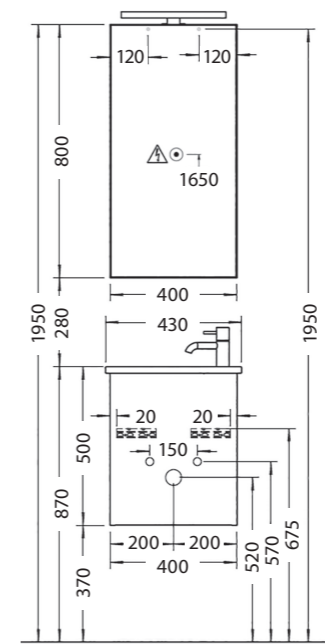

Set 1030

Mit Doppelwaschtisch, 3 Spiegeltüren, 2 Schubladen und 2 Auszügen

Badmöbel-Anlage komplett

Spiegelschrank
1.000×800×170 mm
Waschtisch mit Waschtischunterschrank
1.030×600×495 mm

Weiß glänzend
Art.-Nr. 30 910 00 040 100

Badmöbel-Anlage komplett

Spiegelschrank
1.000×800×170 mm
Waschtisch mit Waschtischunterschrank
1.030×600×495 mm

Marone Trüffel
Art.-Nr. 30 910 00 102 100

Badmöbel-Anlage komplett

Spiegelschrank
1.200×800×170 mm
Waschtisch mit Waschtischunterschrank
1.230×600×495 mm

Weiß glänzend
Art.-Nr. 30 910 00 040 120

Badmöbel-Anlage komplett

Spiegelschrank
1.200×800×170 mm
Waschtisch mit Waschtischunterschrank
1.230×600×495 mm

Marone Trüffel
Art.-Nr. 30 910 00 102 120

Gäsetset

Schränke

Gäste-Badmöbel-Anlage komplett

Waschtisch/Unterschrank/Spiegel bestehend aus: Leuchtspiegel, LED-Beleuchtung, 4,4 Watt, 4.100 K, Korpus: Alu-Optik, für Raumschaltung, IP44; Keramik-Handwaschbecken reversibel; Waschtischunterschrank, 1 Tür mit Tip-on-Technik, reversibel (Achtung: nur als Set erhältlich)

Spiegel 400×800 mm
Waschtisch mit Waschtischunterschrank
430×500×270 mm

Weiß glänzend
Art.-Nr. 30 910 03 040 040

Marone Trüffel
Art.-Nr. 30 910 03 102 040

Hochschrank

2 Türen, 4 Glaseinlegeböden,
1 fester Boden mittig, reversibel
1.600×300×320 mm

Weiß glänzend
Art.-Nr. 30 910 01 040 000

Marone Trüffel
Art.-Nr. 30 910 01 102 000

Mittelschrank

1 Tür, 1 Schublade, 1 Abdeckplatte,
2 Glaseinlegeböden
980×302×325 mm

Weiß glänzend, links
Art.-Nr. 30 910 02 040 000

Weiß glänzend, rechts
Art.-Nr. 30 910 02 040 001

Marone Trüffel, links
Art.-Nr. 30 910 02 102 000

Marone Trüffel, rechts
Art.-Nr. 30 910 02 102 001