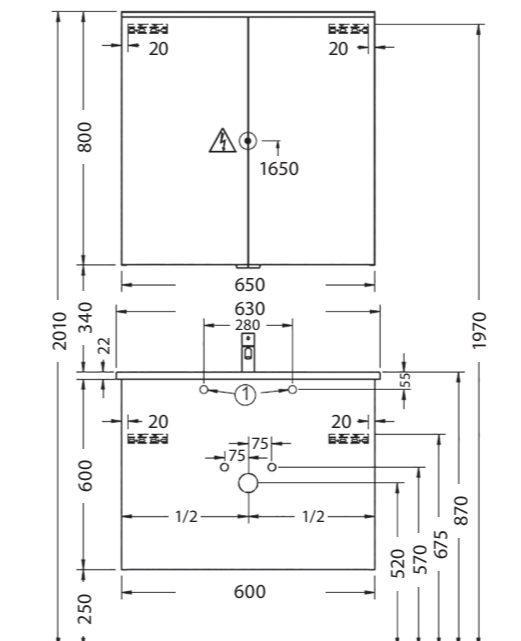

Spiegelschrank

2 Spiegeltüren
beidseitig verspiegelt,
LED-Aufsatzleuchte,
4.250 K, 6/7,4/9,4 Watt,
Schalter-/ Steckdosen-
element, Glaseinlege-
boden, IP24

Keramikwaschtisch

ohne Überlaufloch aber
inklusive CLOU-Ab-
und Überlaufsystem,
Waschtischunterschrank,
1 Schublade oben
mit Siphonausschnitt,
1 Auszug unten

**PERFETTO
BADMÖBEL**
Als Set
konzipiert.

Alle Sets und
Schränke in
Weiß glänzend
sofort ab Lager
verfügbar.

Set 630 – Schmalbadlösung

Badmöbel-Anlage komplett

Spiegelschrank
650×800×170 mm
Waschtisch mit Waschtischunterschrank
630×600×410 mm

Weiß glänzend
Art.-Nr. 30 910 00 040 065

Spiegelschrank einzeln
Art.-Nr. 30 910 04 040 065

**Waschtisch und Waschtisch-
unterschrank einzeln**
Art.-Nr. 30 910 05 040 063

Badmöbel-Anlage komplett

Spiegelschrank
650×800×170 mm
Waschtisch mit Waschtischunterschrank
630×600×410 mm

Marone Trüffel
Art.-Nr. 30 910 00 102 065

Spiegelschrank einzeln
Art.-Nr. 30 910 04 102 065

**Waschtisch und Waschtisch-
unterschrank einzeln**
Art.-Nr. 30 910 05 102 063

Set 830

Badmöbel-Anlage komplett

Spiegelschrank
800×800×170 mm
Waschtisch mit Waschtischunterschrank
830×600×495 mm

Weiß glänzend
Art.-Nr. 30 910 00 040 085

Badmöbel-Anlage komplett

Spiegelschrank
800×800×170 mm
Waschtisch mit Waschtischunterschrank
830×600×495 mm

Marone Trüffel
Art.-Nr. 30 910 00 102 085