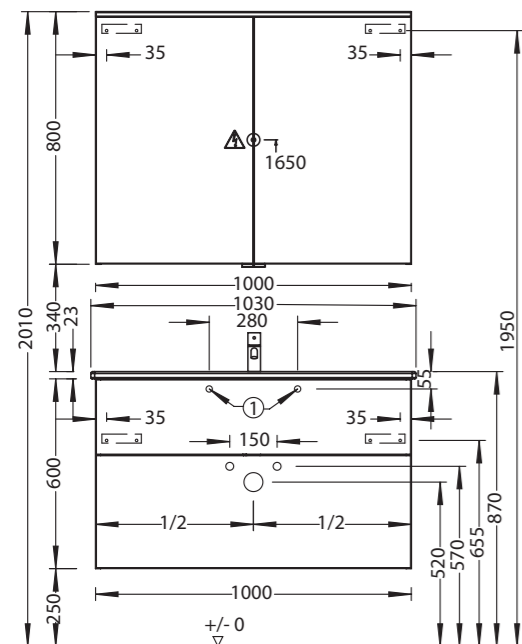

Badmöbel-Anlage komplett

Spiegelschrank
1.000×800×170 mm
Waschtisch mit Waschtischunterschrank
1.030×600×495 mm

Weiß glänzend
Art.-Nr. 30 910 00 040 100

Badmöbel-Anlage komplett

Spiegelschrank
1.000×800×170 mm
Waschtisch mit Waschtischunterschrank
1.030×600×495 mm

Marone Trüffel
Art.-Nr. 30 910 00 102 100

Badmöbel-Anlage komplett

Spiegelschrank
1.200×800×170 mm
Waschtisch mit Waschtischunterschrank
1.230×600×495 mm

Weiß glänzend
Art.-Nr. 30 910 00 040 120

Badmöbel-Anlage komplett

Spiegelschrank
1.200×800×170 mm
Waschtisch mit Waschtischunterschrank
1.230×600×495 mm

Marone Trüffel
Art.-Nr. 30 910 00 102 120

Gäsetset

Schränke

Gäste-Badmöbel-Anlage komplett

Waschtisch/Unterschrank/Spiegel bestehend aus: Leuchtspiegel, LED-Beleuchtung, 4,4 Watt, 4.100 K, Korpus: Alu-Optik, für Raumschaltung, IP44; Keramik-Handwaschbecken reversibel; Waschtischunterschrank, 1 Tür mit Tip-on-Technik, reversibel (Achtung: nur als Set erhältlich)