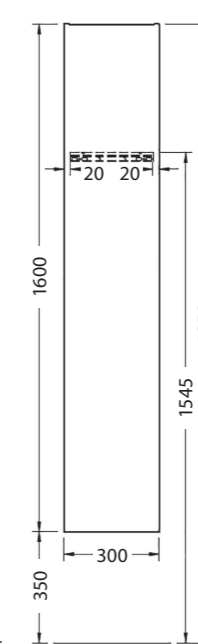

Mittelschrank

1 Tür, 1 Schublade, 1 Abdeckplatte,
2 Glaseinlegeböden
980×302×325 mm

Weiß glänzend, links
Art.-Nr. 30 910 02 040 000

Weiß glänzend, rechts
Art.-Nr. 30 910 02 040 001

Marone Trüffel, links
Art.-Nr. 30 910 02 102 000

Marone Trüffel, rechts
Art.-Nr. 30 910 02 102 001