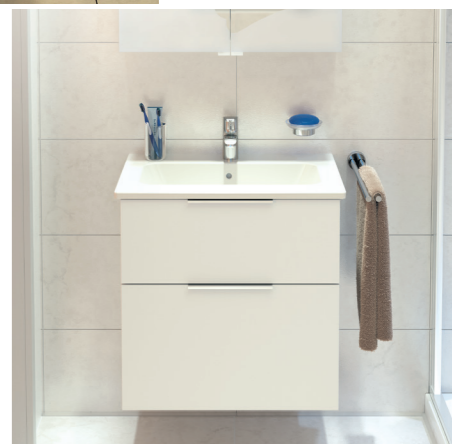

Die weißen Perfetto
Badmöbel sind sofort
zum direkten Einbau
lieferbar.

Die qualitativ hochwertige
Einsteigerserie ist von
Gäste- über Schmalbad-
Varianten bis zur großen
Version mit Doppel-
waschtisch in vielen
Breiten verfügbar.
5 Jahre Gewährleistungs-
frist sind dabei unser
Bekenntnis zur Qualität.

Spiegelschrank

2 Spiegeltüren
beidseitig verspiegelt,
LED-Aufsatzleuchte,
4.250 K, 6/7,4/9,4 Watt,
Schalter-/ Steckdosen-
element, Glaseinlege-
boden, IP24

Keramikwaschtisch

ohne Überlaufloch aber
inklusive CLOU-Ab-
und Überlaufsystem,
Waschtischunterschrank,
1 Schublade oben
mit Siphonausschnitt,
1 Auszug unten

**PERFETTO
BADMÖBEL**
Als Set
konzipiert.

Alle Sets und
Schränke in
Weiß glänzend
sofort ab Lager
verfügbar.

Set 630 – Schmalbadlösung

Badmöbel-Anlage komplett

Spiegelschrank
650×800×170 mm
Waschtisch mit Waschtischunterschrank
630×600×410 mm

Spiegelschrank
1.200×800×170 mm
Waschtisch mit Waschtischunterschrank
1.230×600×495 mm

Marone Trüffel
Art.-Nr. 30 910 00 102 120

Gäsetset

Schränke

Gäste-Badmöbel-Anlage komplett

Waschtisch/Unterschrank/Spiegel bestehend aus: Leuchtspiegel, LED-Beleuchtung, 4,4 Watt, 4.100 K, Korpus: Alu-Optik, für Raumschaltung, IP44; Keramik-Handwaschbecken reversibel; Waschtischunterschrank, 1 Tür mit Tip-on-Technik, reversibel (Achtung: nur als Set erhältlich)