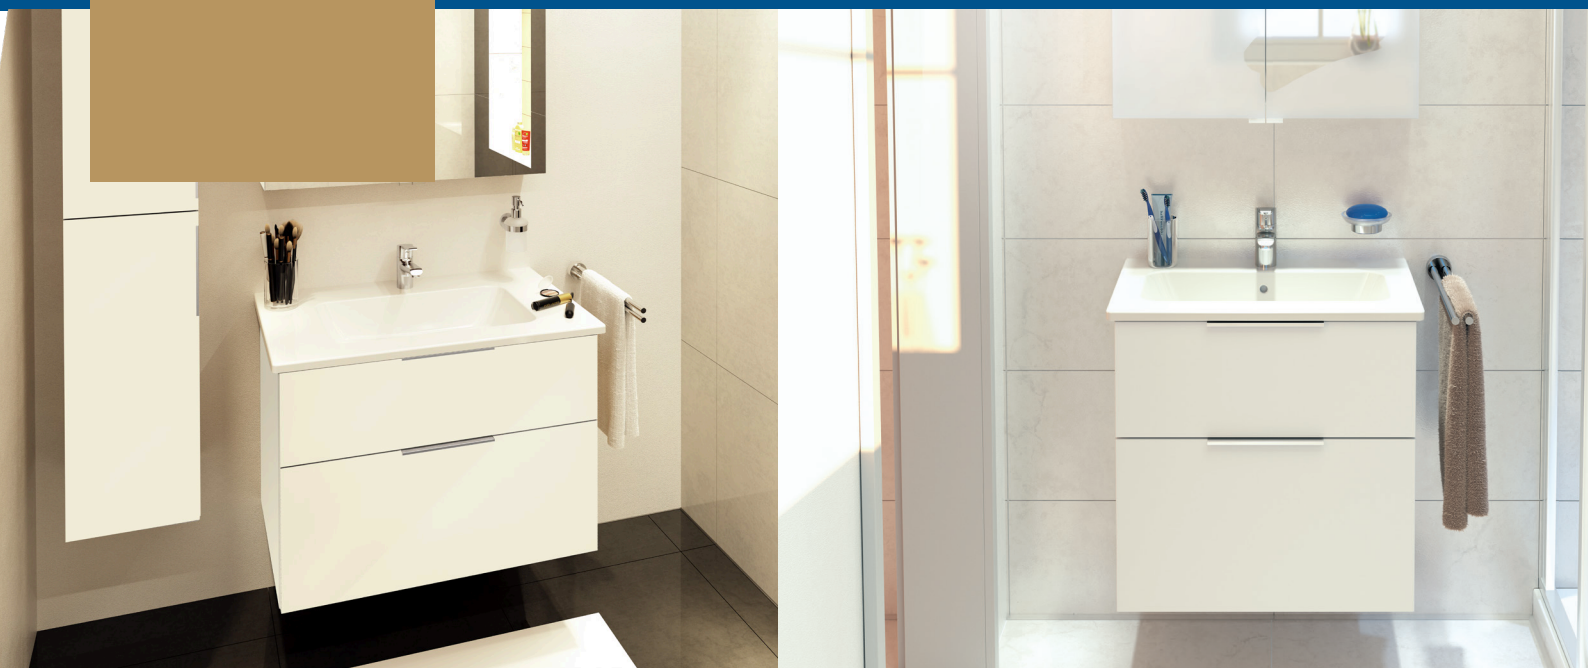

Echte Markenqualität
zum besten Preis – das
ist einfach Perfetto.

PERFETTO

Badmöbel

Ob Handtücher
oder Pflege-
produkte: In den
Badmöbeln der
Serie Perfetto findet
wirklich alles Platz.

Ab Lager verfügbar:

Die weißen Perfetto
Badmöbel sind sofort
zum direkten Einbau
lieferbar.

Die qualitativ hochwertige
Einsteigerserie ist von
Gäste- über Schmalbad-
Varianten bis zur großen
Version mit Doppel-
waschtisch in vielen
Breiten verfügbar.
5 Jahre Gewährleistungs-
frist sind dabei unser
Bekenntnis zur Qualität.

Spiegelschrank

2 Spiegeltüren
beidseitig verspiegelt,
LED-Aufsatzleuchte,
4.250 K, 6/7,4/9,4 Watt,
Schalter-/ Steckdosen-
element, Glaseinlege-
boden, IP24

Keramikwaschtisch

ohne Überlaufloch aber
inklusive CLOU-Ab-
und Überlaufsystem,
Waschtischunterschrank,
1 Schublade oben
mit Siphonausschnitt,
1 Auszug unten

**PERFETTO
BADMÖBEL**
Als Set
konzipiert.

Alle Sets und
Schränke in
Weiß glänzend
sofort ab Lager
verfügbar.

Set 630 – Schmalbadlösung

Badmöbel-Anlage komplett

Spiegelschrank
650×800×170 mm
Waschtisch mit Waschtischunterschrank
630×600×410 mm