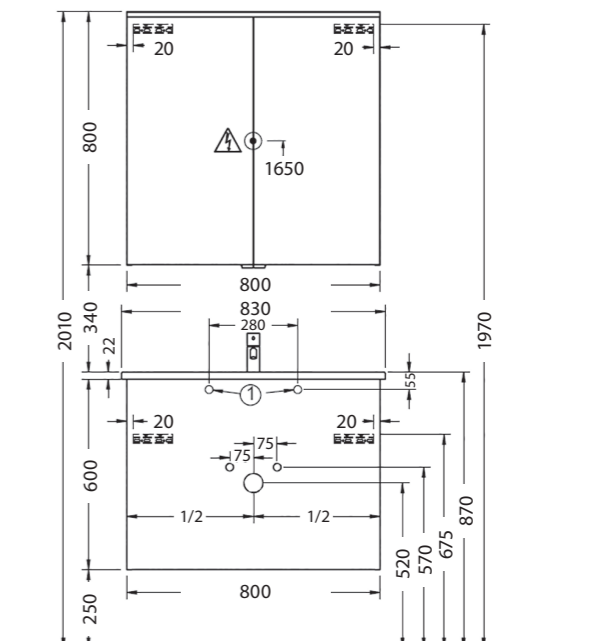

Spiegelschrank

2 Spiegeltüren
beidseitig verspiegelt,
LED-Aufsatzleuchte,
4.250 K, 6/7,4/9,4 Watt,
Schalter-/ Steckdosen-
element, Glaseinlege-
boden, IP24

Keramikwaschtisch

ohne Überlaufloch aber
inklusive CLOU-Ab-
und Überlaufsystem,
Waschtischunterschrank,
1 Schublade oben
mit Siphonausschnitt,
1 Auszug unten

**PERFETTO
BADMÖBEL**
Als Set
konzipiert.

Alle Sets und
Schränke in
Weiß glänzend
sofort ab Lager
verfügbar.

Set 630 – Schmalbadlösung

Badmöbel-Anlage komplett

Spiegelschrank
650×800×170 mm
Waschtisch mit Waschtischunterschrank
630×600×410 mm

Weiß glänzend
Art.-Nr. 30 910 00 040 065

Spiegelschrank einzeln
Art.-Nr. 30 910 04 040 065

**Waschtisch und Waschtisch-
unterschrank einzeln**
Art.-Nr. 30 910 05 040 063

Badmöbel-Anlage komplett

Spiegelschrank
650×800×170 mm
Waschtisch mit Waschtischunterschrank
630×600×410 mm

Marone Trüffel
Art.-Nr. 30 910 00 102 065

Spiegelschrank einzeln
Art.-Nr. 30 910 04 102 065

**Waschtisch und Waschtisch-
unterschrank einzeln**
Art.-Nr. 30 910 05 102 063

Set 830

Badmöbel-Anlage komplett

Spiegelschrank
800×800×170 mm
Waschtisch mit Waschtischunterschrank
830×600×495 mm

Weiß glänzend
Art.-Nr. 30 910 00 040 085

Badmöbel-Anlage komplett

Spiegelschrank
800×800×170 mm
Waschtisch mit Waschtischunterschrank
830×600×495 mm

Marone Trüffel
Art.-Nr. 30 910 00 102 085