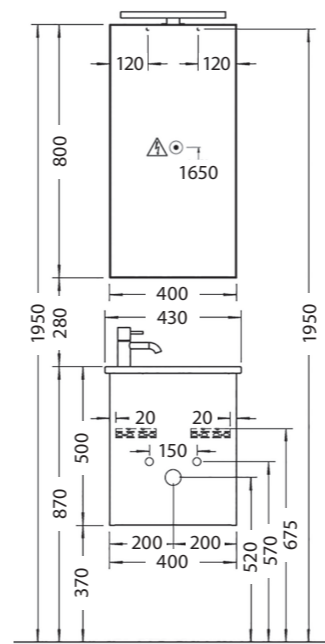

Set 1030

Mit Doppelwaschtisch, 3 Spiegeltüren, 2 Schubladen und 2 Auszügen

Badmöbel-Anlage komplett

Spiegelschrank
1.000×800×170 mm
Waschtisch mit Waschtischunterschrank
1.030×600×495 mm

Weiß glänzend
Art.-Nr. 30 910 00 040 100

Badmöbel-Anlage komplett

Spiegelschrank
1.000×800×170 mm
Waschtisch mit Waschtischunterschrank
1.030×600×495 mm

Marone Trüffel
Art.-Nr. 30 910 00 102 100

Badmöbel-Anlage komplett

Spiegelschrank
1.200×800×170 mm
Waschtisch mit Waschtischunterschrank
1.230×600×495 mm

Weiß glänzend
Art.-Nr. 30 910 00 040 120

Badmöbel-Anlage komplett

Spiegelschrank
1.200×800×170 mm
Waschtisch mit Waschtischunterschrank
1.230×600×495 mm

Marone Trüffel
Art.-Nr. 30 910 00 102 120

Gäsetset

Schränke

Gäste-Badmöbel-Anlage komplett

Waschtisch/Unterschrank/Spiegel bestehend aus: Leuchtspiegel, LED-Beleuchtung, 4,4 Watt, 4.100 K, Korpus: Alu-Optik, für Raumschaltung, IP44; Keramik-Handwaschbecken reversibel; Waschtischunterschrank, 1 Tür mit Tip-on-Technik, reversibel (Achtung: nur als Set erhältlich)

Spiegel 400×800 mm
Waschtisch mit Waschtischunterschrank
430×500×270 mm

Weiß glänzend
Art.-Nr. 30 910 03 040 040

Marone Trüffel
Art.-Nr. 30 910 03 102 040

Hochschrank

2 Türen, 4 Glaseinlegeböden,
1 fester Boden mittig, reversibel
1.600×300×320 mm

Weiß glänzend
Art.-Nr. 30 910 01 040 000

Marone Trüffel
Art.-Nr. 30 910 01 102 000

Mittelschrank

1 Tür, 1 Schublade, 1 Abdeckplatte,
2 Glaseinlegeböden
980×302×325 mm

Weiß glänzend, links
Art.-Nr. 30 910 02 040 000

Weiß glänzend, rechts
Art.-Nr. 30 910 02 040 001

Marone Trüffel, links
Art.-Nr. 30 910 02 102 000

Marone Trüffel, rechts
Art.-Nr. 30 910 02 102 001