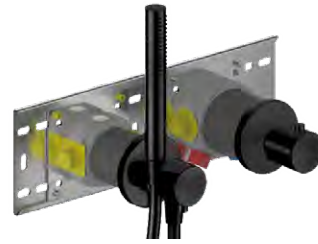

### Einhebelmischer-Fertigset

bestehend aus: Einhebelmischer-Fertigset, Rosette rund, 2-Wege-Umstellventil mit Schlauchanschluss und Brausehalter, Rosette rund, Griff Comfort, Brauseschlauch 1.250 mm, Stabhandbrause