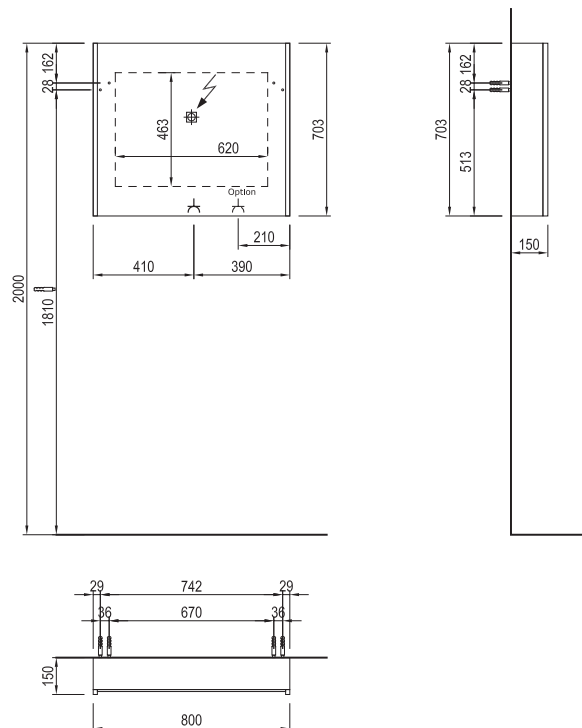

Spiegelschrank 1-türig mit LED-Beleuchtung

1 Doppelspiegeltüre, 2 verstellbare
Glastablare, 2 LED Leuchten aufrecht

500x703x150 mm

600x703x150 mm

Anschlag links oder rechts
Mit und ohne Innenleuchte

Spiegelschrank 2-türig mit LED-Beleuchtung

2 Doppelspiegeltüren, 2 verstellbare
Glastablare, 2 LED Leuchten aufrecht

900x703x150 mm

1.000x703x150 mm

1.200x703x150 mm
Mit und ohne Innenleuchte

Asymmetrischer Spiegelschrank 2-türig, große Tür links mit LED-Beleuchtung

2 Doppelspiegeltüren, 2 verstellbare
Glastablare, 2 LED Leuchten aufrecht

750x703x150 mm

800x703x150 mm

Mit und ohne Innenleuchte

Asymmetrischer Spiegelschrank 2-türig, große Tür rechts mit LED-Beleuchtung

2 Doppelspiegeltüren, 2 verstellbare
Glastablare, 2 LED Leuchten aufrecht

750x703x150 mm

800x703x150 mm

Mit und ohne Innenleuchte

Tablarschrank

1 Doppelspiegeltüre,
2 verstellbare Glastablare

300x703x138 mm

450x703x138 mm

600x703x138 mm

Anschlag links oder rechts

Komfort inklusive.

Auf Wunsch bietet
Ihnen MyStar gedämpfte
Türschließer, eine
besonders helle
Innenbeleuchtung,
eine Magnetleiste für
Pflegeutensilien
und vieles mehr.

Beispielmaße für asymmetrischen Spiegelschrank 800 mm mit großer Tür links.
Weitere Detailmaße auf Anfrage.