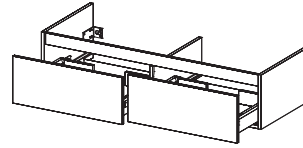

Waschtischmöbel mit 2 Schublade

für eckige Doppelwaschtische
2 Schubladen mit Antirutschmatte, grifflos/Griffmulde

1.170 x 490 mm