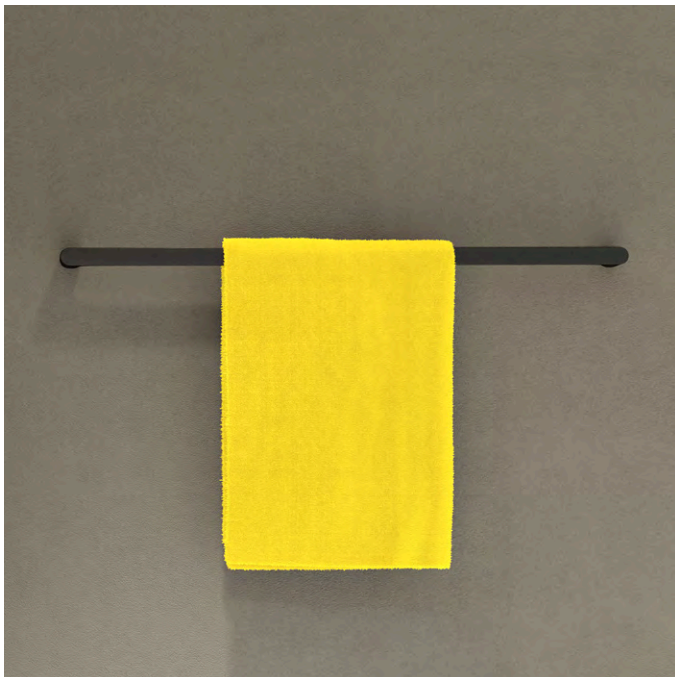

Accessoires

Sortiment

Handtuchhalter 1-tlg.
feststehend, verchromt

340 mm
Art.-Nr. 30 852 30 000 034

450 mm
Art.-Nr. 30 852 30 000 045

Handtuchhalter 1-tlg.
feststehend, mattschwarz

340 mm
Art.-Nr. 30 852 30 082 034

450 mm
Art.-Nr. 30 852 30 082 045

Handtuchhalter 2-tlg.
feststehend, verchromt

340 mm
Art.-Nr. 30 852 31 000 034

450 mm
Art.-Nr. 30 852 31 000 045

Handtuchhalter 2-tlg.
feststehend, mattschwarz

340 mm
Art.-Nr. 30 852 31 082 034

450 mm
Art.-Nr. 30 852 31 082 045