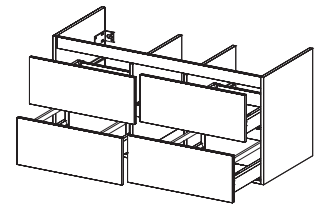

Waschtischmöbel mit 4 Schublade

für eckige Doppelwaschtische
4 Schubladen mit Antirutschmatte, oben 1 Schubladeneinteilung, 1 Einlegeschale groß, 1 Einlegeschale klein, grifflos/Griffmulde

1.170 x 490 mm
1.220 x 490 mm