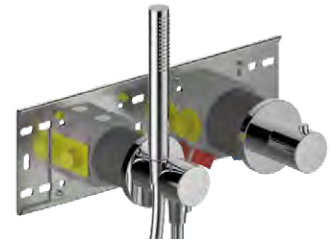

### Einhebelmischer-Fertigset

bestehend aus: Einhebelmischer-Fertigset, Rosette rund, 2-Wege-Umstellventil mit Schlauchanschluss und Brausehalter, Rosette rund, Griff Comfort, Brauseschlauch 1.250 mm, Stabhandbrause