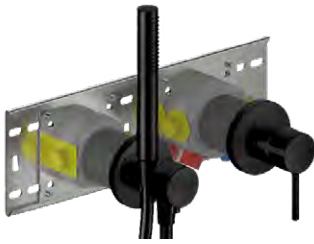

### Einhebelmischer-Fertigset

bestehend aus: Einhebelmischer-Fertigset, Rosette rund, 2-Wege-Umstellventil mit Schlauchanschluss und Brausehalter, Rosette rund, Griff Comfort, Brauseschlauch 1.250 mm, Stabhandbrause