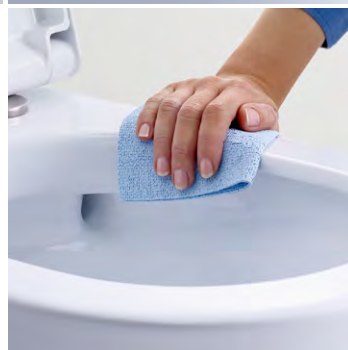

### Das MyStar WC ist spülrandlos

Die innovative Rotationsspülung nutzt das Prinzip des Wasserstrudels. Sie ist nicht nur besonders leise, sondern sorgt für hygienische Reinheit und geringen Reinigungsaufwand.