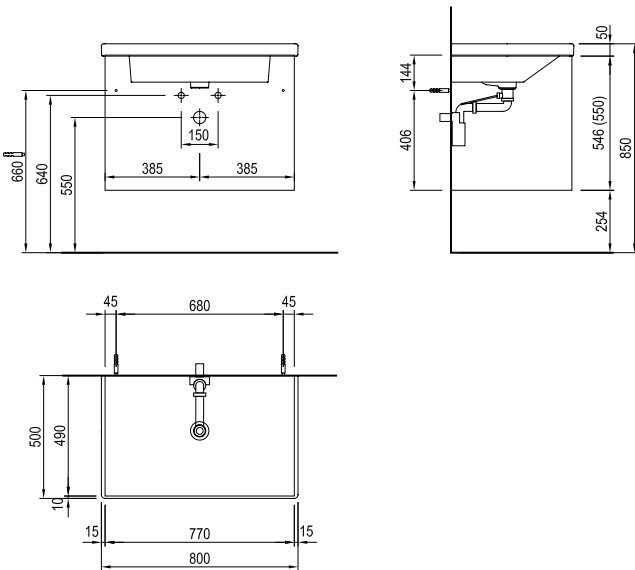

Beispielmaße für Modell 770mm mit zwei Schubladen.
Weitere Detailmaße auf Anfrage.

Alternativ bietet
auch die Serie
Optiset passende
Badmöbel zu
den MyStar
Waschtischen.*

* Hierzu beraten wir Sie
gerne persönlich.

Waschtischmöbel mit 1 Tür

für eckiges Handwaschbecken
1 Tür, grifflos/Griffmulde
Achtung: Handtuchhalter nicht möglich!
390 x 338 mm
Anschlag links oder rechts

Seitenschrank mit 1 oder 2 Türen

Seitenschrank, 2 verstellbare Glastabulare,
grifflos/Griffmulde, inkl. Ablageplatte
400 x 857 mm
Anschlag links oder rechts
400 x 1.650 mm
Anschlag links oder rechts