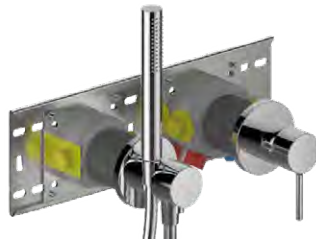

### Einhebelmischer-Fertigset

bestehend aus: Einhebelmischer-Fertigset, Rosette rund, 2-Wege-Umstellventil mit Schlauchanschluss und Brausehalter, Rosette rund, Griff Comfort, Brauseschlauch 1.250 mm, Stabhandbrause