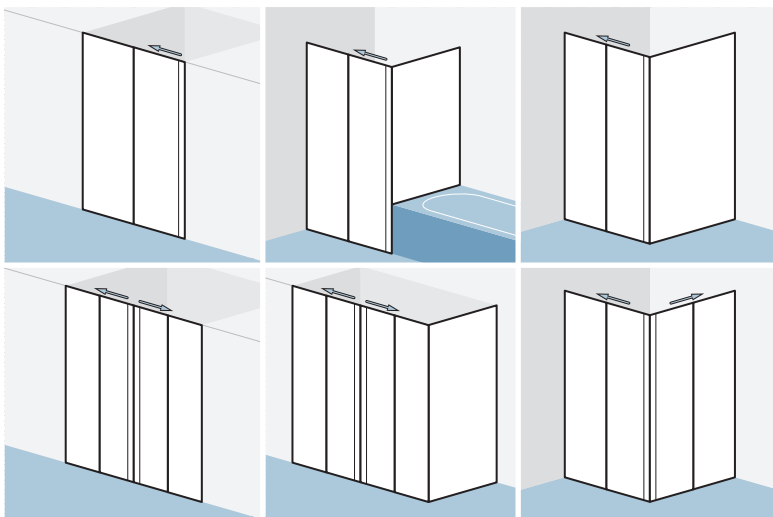

Duschabtrennungen.

Vielfältige Lösungen
für Ästhetik
und Sauberkeit.

R+F bietet Ihnen eine große Auswahl an Duschabtrennungen, passend zu Ihrem MyStar Bad. Diese gestalten Ihren Raum und halten ihn zugleich trocken, sind praktisch in der Handhabung und einfach zu reinigen. Gerne beraten wir Sie umfassend und persönlich vor Ort.

Jetzt QR-Code
scannen und Termin
vereinbaren!

Für jeden Raum

Welche Lösung ist für eine Ecke geeignet? Was passt in eine Nische? Wie viel Platz gibt es für eine freistehende Dusche? R+F hat die perfekte Duschabtrennung für jede Einbausituation.