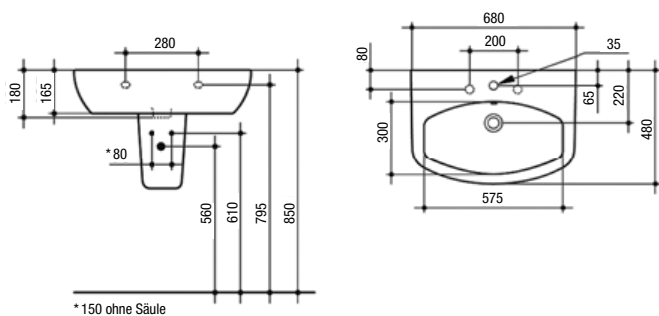

**Waschtisch:**

Überlauf und Hahnloch, weiß

550 x 460 mm Art. Nr. 30 251 00 XXX 055

600 x 480 mm Art. Nr. 30 251 00 XXX 060

680 x 480 mm Art. Nr. 30 251 00 XXX 068

Halbsäule:

weiß Art. Nr. 30 251 19 XXX 000

**Wandbidet:**  
Überlauf und Hahnloch,  
weiß Art. Nr. 30 251 50 XXX 000

**Waschtisch:**

mit Überlauf und Hahnloch, weiß  
550 x 460 mm Art. Nr. 30 251 00 XXX 055  
Halbsäule:  
passend zu Waschtischen, weiß Art. Nr. 30 251 19 XXX 000

**Waschtisch:**

mit Überlauf und Hahnloch, weiß  
600 x 480 mm Art. Nr. 30 251 00 XXX 060  
Halbsäule:  
passend zu Waschtischen, weiß Art. Nr. 30 251 19 XXX 000

**Waschtisch:**

mit Überlauf und Hahnloch, weiß  
680 x 480 mm Art. Nr. 30 251 00 XXX 068  
Halbsäule:  
passend zu Waschtischen, weiß Art. Nr. 30 251 19 XXX 000

**Wandbidet:**

weiß Art. Nr. 30 251 50 XXX 000

**Möbelwaschtisch:**

mit Überlauf und Hahnloch, weiß  
1000 x 500 mm Art. Nr. 30 251 27 XXX 100  
Halbsäule:  
passend zu Waschtischen, weiß Art. Nr. 30 251 19 XXX 000