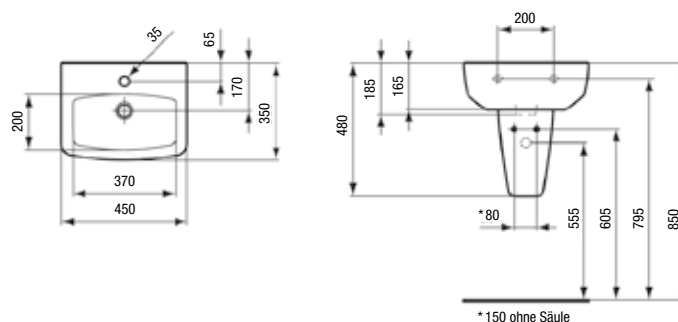

Handwaschbecken:

mit Überlauf und Hahnloch, weiß
450 x 350 mm Art. Nr. 30 251 41 XXX 045
Halbsäule:
passend zu Handwaschbecken, weiß Art. Nr. 30 251 47 XXX 000