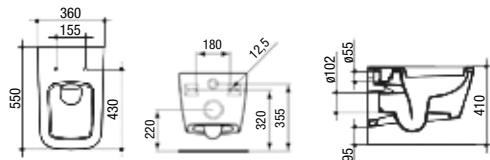

Wand-WC:

weiß Art. Nr. 30 251 56 XXX 000
WC-Sitz:
weiß Art. Nr. 30 251 76 XXX 000
Soft-Closing, weiß Art. Nr. 30 251 77 XXX 000