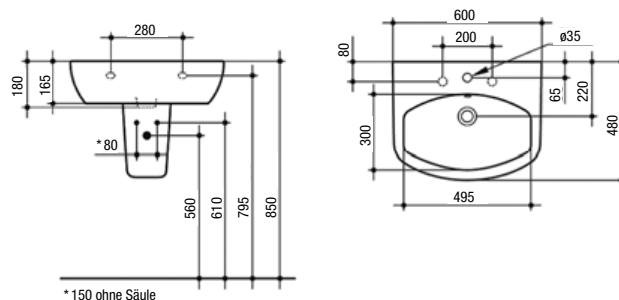

**Waschtisch:**

Überlauf und Hahnloch, weiß

550 x 460 mm Art. Nr. 30 251 00 XXX 055

600 x 480 mm Art. Nr. 30 251 00 XXX 060

680 x 480 mm Art. Nr. 30 251 00 XXX 068

Halbsäule:

weiß Art. Nr. 30 251 19 XXX 000

**Wandbidet:**  
Überlauf und Hahnloch,  
weiß Art. Nr. 30 251 50 XXX 000

**Waschtisch:**

mit Überlauf und Hahnloch, weiß  
550 x 460 mm Art. Nr. 30 251 00 XXX 055  
Halbsäule:  
passend zu Waschtischen, weiß Art. Nr. 30 251 19 XXX 000

**Waschtisch:**

mit Überlauf und Hahnloch, weiß  
600 x 480 mm Art. Nr. 30 251 00 XXX 060  
Halbsäule:  
passend zu Waschtischen, weiß Art. Nr. 30 251 19 XXX 000

**Waschtisch:**

mit Überlauf und Hahnloch, weiß  
680 x 480 mm Art. Nr. 30 251 00 XXX 068  
Halbsäule:  
passend zu Waschtischen, weiß Art. Nr. 30 251 19 XXX 000

**Wandbidet:**

weiß Art. Nr. 30 251 50 XXX 000

**Möbelwaschtisch:**

mit Überlauf und Hahnloch, weiß  
1000 x 500 mm Art. Nr. 30 251 27 XXX 100  
Halbsäule:  
passend zu Waschtischen, weiß Art. Nr. 30 251 19 XXX 000