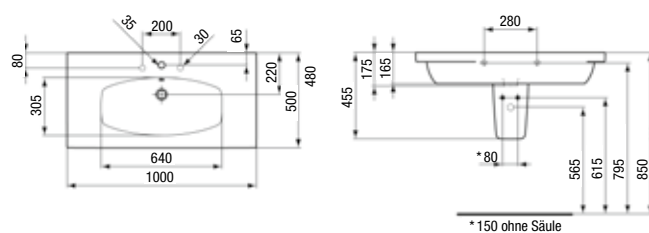

**Waschtisch:**

Überlauf und Hahnloch, weiß

550 x 460 mm Art. Nr. 30 251 00 XXX 055

600 x 480 mm Art. Nr. 30 251 00 XXX 060

680 x 480 mm Art. Nr. 30 251 00 XXX 068

Halbsäule:

weiß Art. Nr. 30 251 19 XXX 000

**Waschtisch:**

mit Überlauf und Hahnloch, weiß  
600 x 480 mm Art. Nr. 30 251 00 XXX 060  
Halbsäule:  
passend zu Waschtischen, weiß Art. Nr. 30 251 19 XXX 000

**Waschtisch:**

mit Überlauf und Hahnloch, weiß  
680 x 480 mm Art. Nr. 30 251 00 XXX 068  
Halbsäule:  
passend zu Waschtischen, weiß Art. Nr. 30 251 19 XXX 000

**Handwaschbecken:**

mit Überlauf und Hahnloch, weiß  
450 x 350 mm Art. Nr. 30 251 41 XXX 045  
Halbsäule:  
passend zu Handwaschbecken, weiß Art. Nr. 30 251 47 XXX 000

**Wand-WC:**

weiß Art. Nr. 30 251 56 XXX 000  
WC-Sitz:  
weiß Art. Nr. 30 251 76 XXX 000  
Soft-Closing, weiß Art. Nr. 30 251 77 XXX 000

**Wandbidet:**

weiß Art. Nr. 30 251 50 XXX 000

**Möbelwaschtisch:**

mit Überlauf und Hahnloch, weiß  
1000 x 500 mm Art. Nr. 30 251 27 XXX 100  
Halbsäule:  
passend zu Waschtischen, weiß Art. Nr. 30 251 19 XXX 000