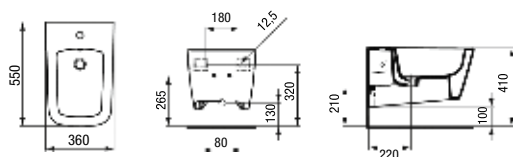

**Waschtisch:**

Überlauf und Hahnloch, weiß

550 x 460 mm Art. Nr. 30 251 00 XXX 055

600 x 480 mm Art. Nr. 30 251 00 XXX 060

680 x 480 mm Art. Nr. 30 251 00 XXX 068

Halbsäule:

weiß Art. Nr. 30 251 19 XXX 000

**Waschtisch:**

mit Überlauf und Hahnloch, weiß  
600 x 480 mm Art. Nr. 30 251 00 XXX 060  
Halbsäule:  
passend zu Waschtischen, weiß Art. Nr. 30 251 19 XXX 000

**Waschtisch:**

mit Überlauf und Hahnloch, weiß  
680 x 480 mm Art. Nr. 30 251 00 XXX 068  
Halbsäule:  
passend zu Waschtischen, weiß Art. Nr. 30 251 19 XXX 000

**Handwaschbecken:**

mit Überlauf und Hahnloch, weiß  
450 x 350 mm Art. Nr. 30 251 41 XXX 045  
Halbsäule:  
passend zu Handwaschbecken, weiß Art. Nr. 30 251 47 XXX 000

**Wand-WC:**

weiß Art. Nr. 30 251 56 XXX 000  
WC-Sitz:  
weiß Art. Nr. 30 251 76 XXX 000  
Soft-Closing, weiß Art. Nr. 30 251 77 XXX 000

**Wandbidet:**

weiß Art. Nr. 30 251 50 XXX 000

**Möbelwaschtisch:**

mit Überlauf und Hahnloch, weiß  
1000 x 500 mm Art. Nr. 30 251 27 XXX 100  
Halbsäule:  
passend zu Waschtischen, weiß Art. Nr. 30 251 19 XXX 000