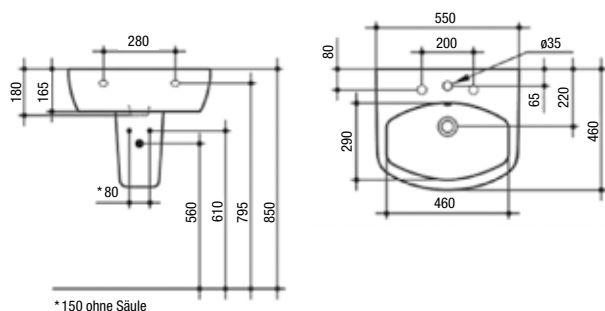

**Waschtisch:**

Überlauf und Hahnloch, weiß

550 x 460 mm Art. Nr. 30 251 00 XXX 055

600 x 480 mm Art. Nr. 30 251 00 XXX 060

680 x 480 mm Art. Nr. 30 251 00 XXX 068

Halbsäule:

weiß Art. Nr. 30 251 19 XXX 000

**Wandbidet:**  
Überlauf und Hahnloch,  
weiß Art. Nr. 30 251 50 XXX 000

**Waschtisch:**

mit Überlauf und Hahnloch, weiß  
550 x 460 mm Art. Nr. 30 251 00 XXX 055  
Halbsäule:  
passend zu Waschtischen, weiß Art. Nr. 30 251 19 XXX 000

**Waschtisch:**

mit Überlauf und Hahnloch, weiß  
600 x 480 mm Art. Nr. 30 251 00 XXX 060  
Halbsäule:  
passend zu Waschtischen, weiß Art. Nr. 30 251 19 XXX 000

**Waschtisch:**

mit Überlauf und Hahnloch, weiß  
680 x 480 mm Art. Nr. 30 251 00 XXX 068  
Halbsäule:  
passend zu Waschtischen, weiß Art. Nr. 30 251 19 XXX 000

**Wandbidet:**

weiß Art. Nr. 30 251 50 XXX 000

**Möbelwaschtisch:**

mit Überlauf und Hahnloch, weiß  
1000 x 500 mm Art. Nr. 30 251 27 XXX 100  
Halbsäule:  
passend zu Waschtischen, weiß Art. Nr. 30 251 19 XXX 000